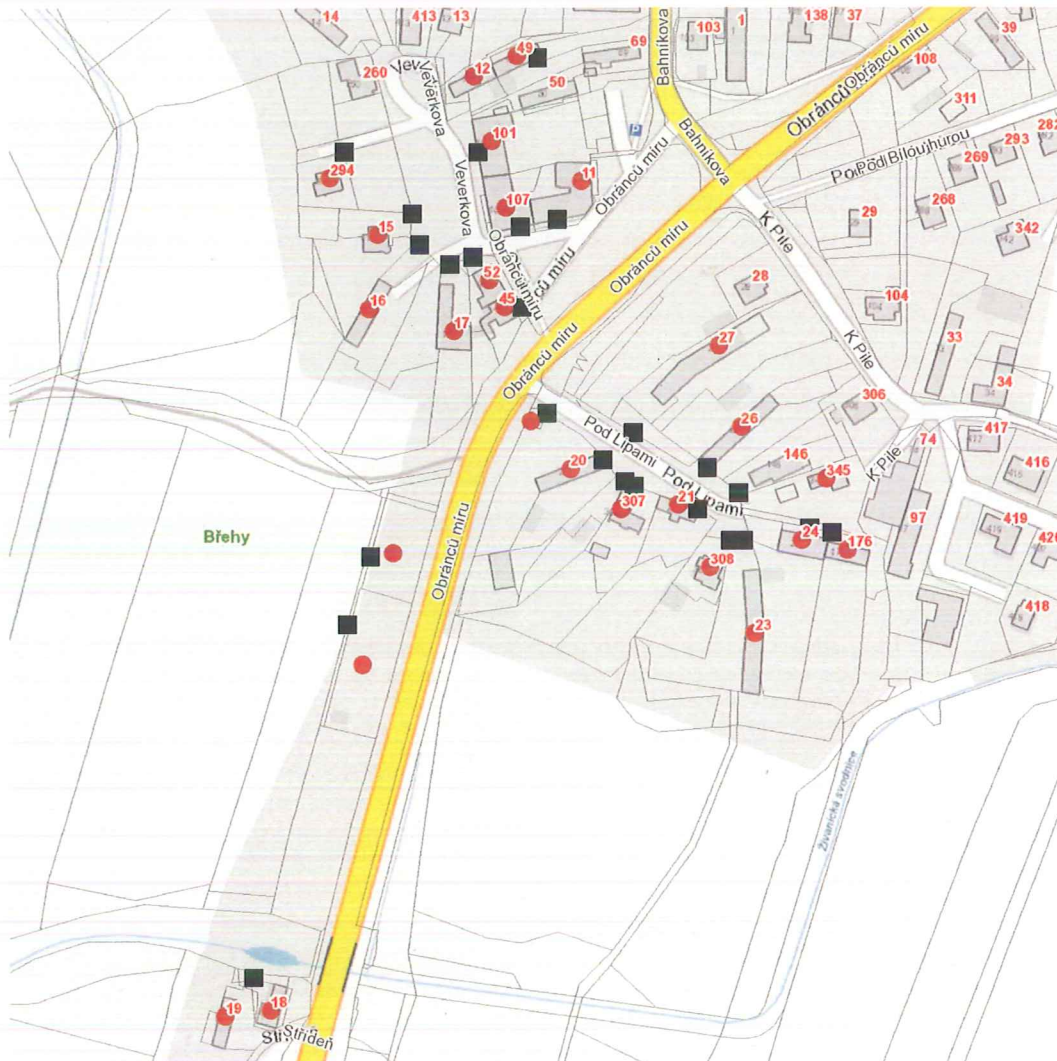

dne **16. 10. 2024** od **7:30** do **14:30** hodin

Plánovaná odstávka zahrnuje tyto lokality:**Břehy (okres Pardubice)****Bahníkova: č. p. 49****Obránců míru: č. p. 11, 45, 107****Pod Lipami: č. p. 20, 21, 23, 24, 26, 27, 176, 307, 308, 345****Střídeň: č. p. 18, 19****Veverkova: č. p. 12, 15, 16, 17, 52, 101, 294****kat. území Břehy (kód 613771): parcelní č. 61/3, 437/2, 437/4****UPOZORNĚNÍ**

dne 16. 10. 2024 od 7:30 do 14:30 hodin**Orientační mapový podklad odstávkou dotčených lokalit****VYSVĚTLIVKY**

- – adresy dotčené odstávkou elektřiny
- – místa připojení k elektrické síti dotčená odstávkou

INFORMACE ZASLÁNA

IDDS: yqya4ey (Obec Břehy)