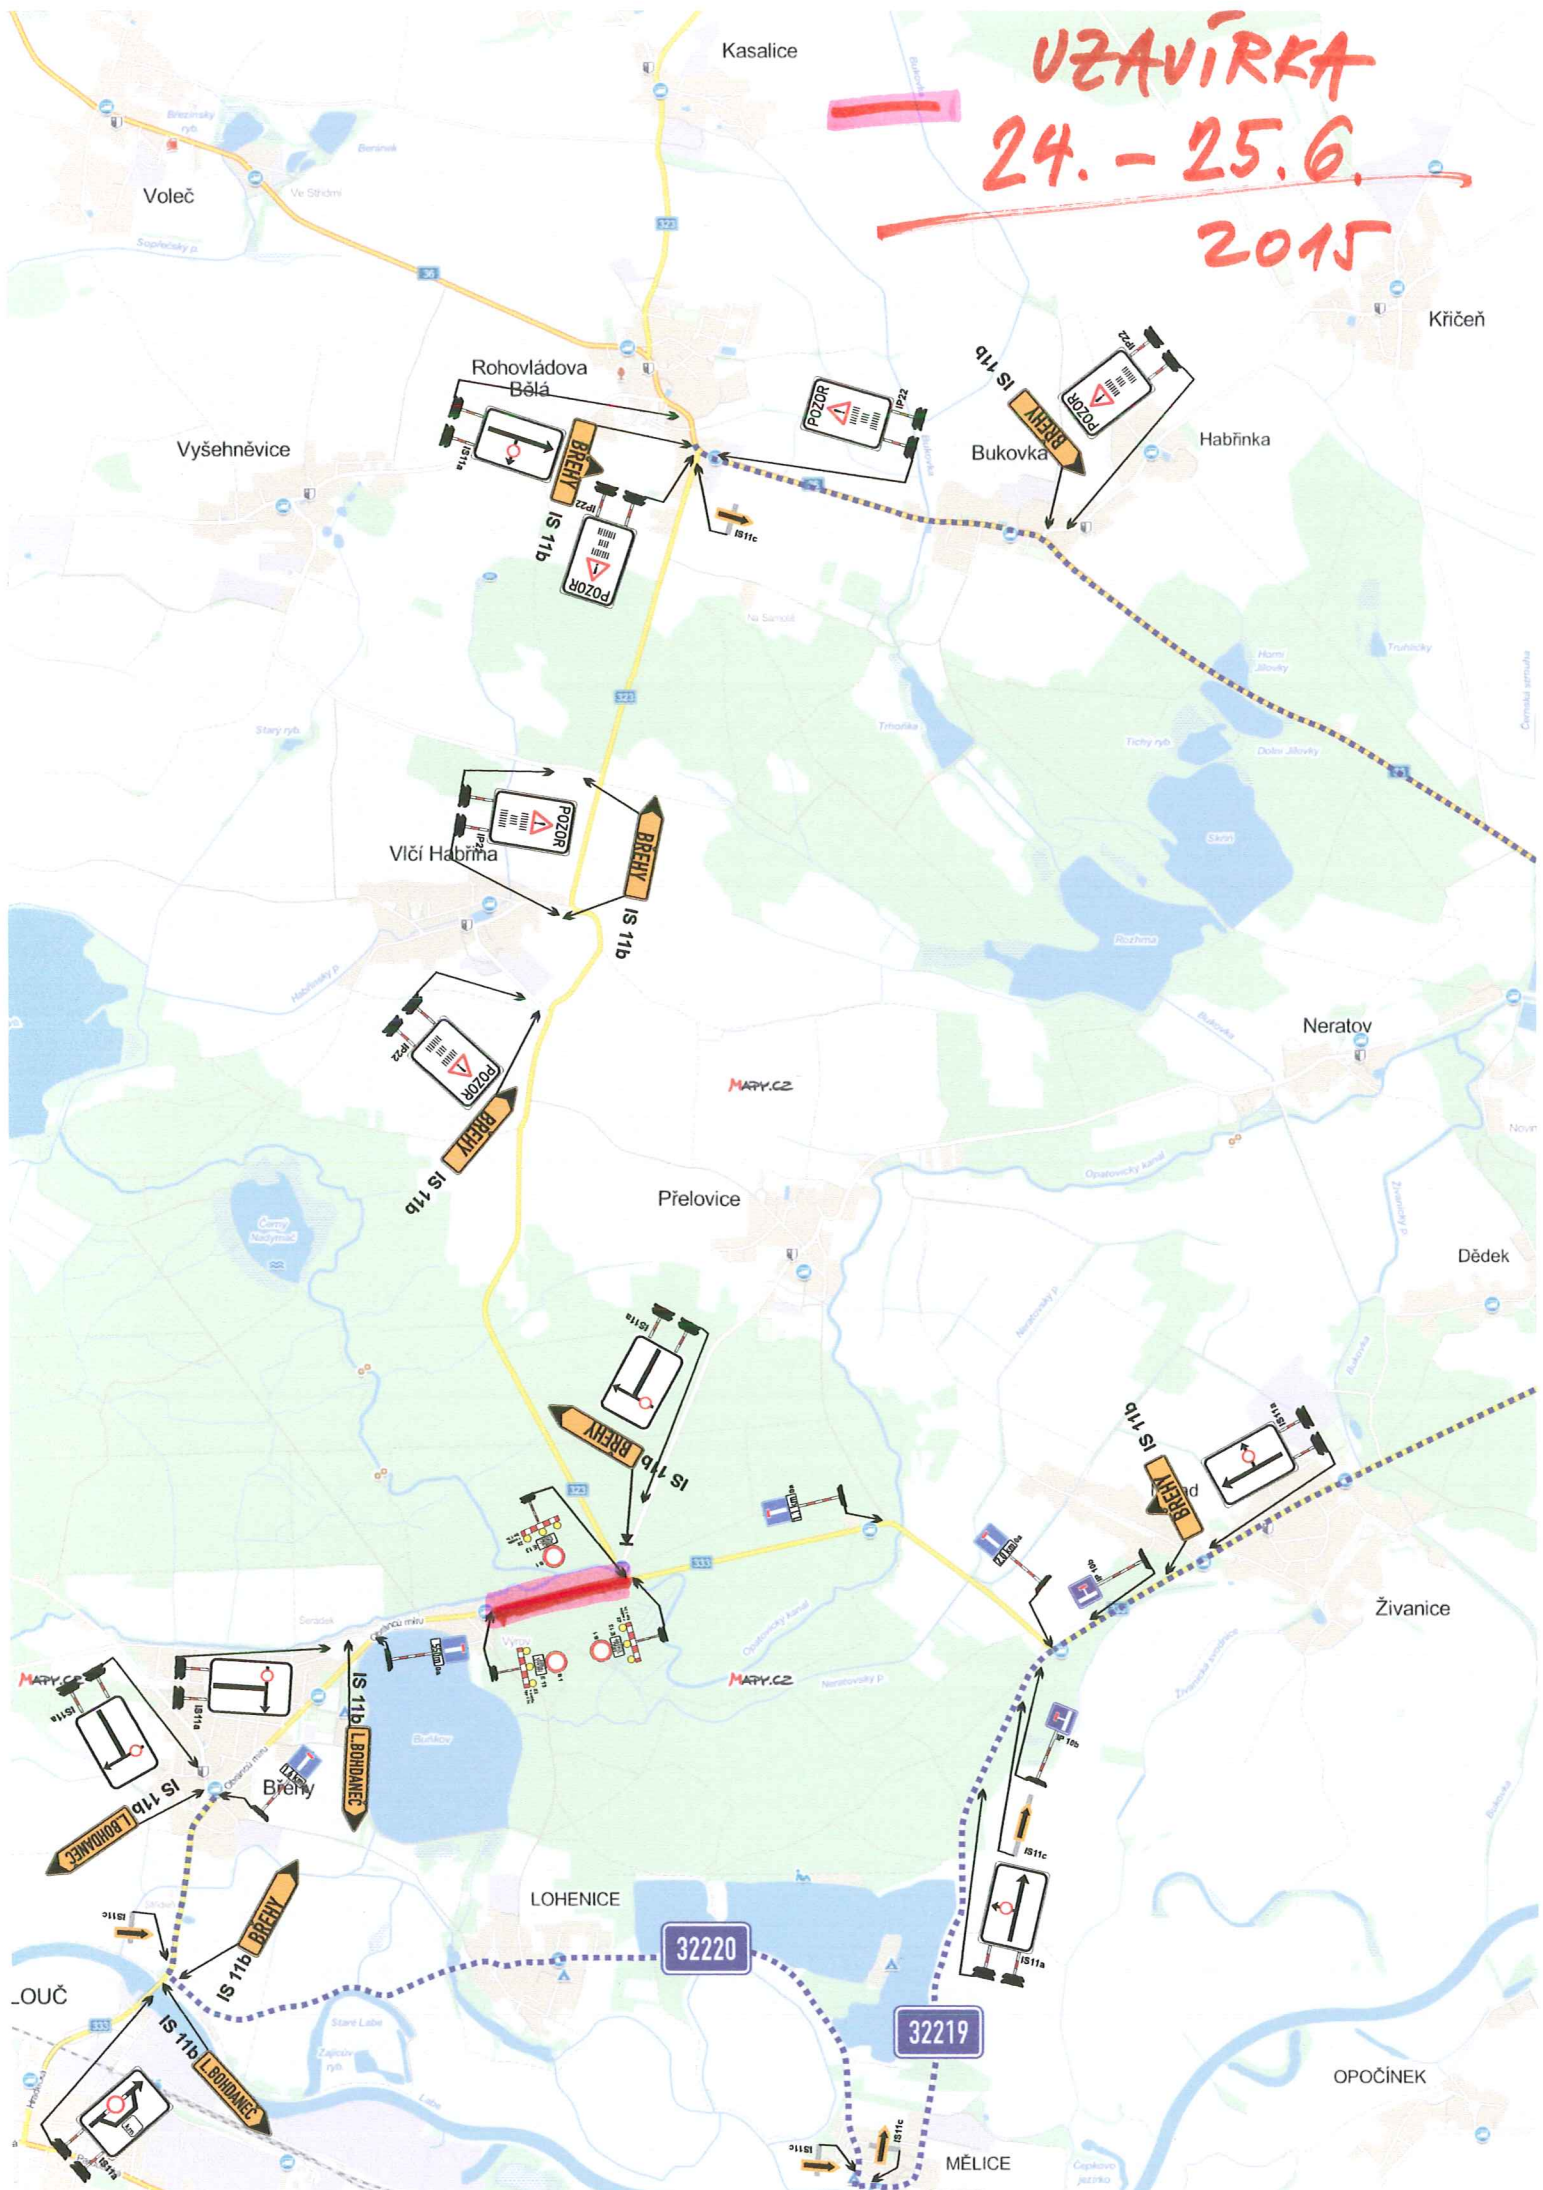

UZAVÍRKA 24. - 25. 6. 2015

Kasalice

Voleč

Vyšehněvice

Rohovládova Bělá

Bukovka

Habřinka

Křičev

Vlčí Habřina

Přelovice

Neratov

Dědek

Živanice

LOHENICE

32220

32219

MÉLICE

OPOČINEK

LOUČ